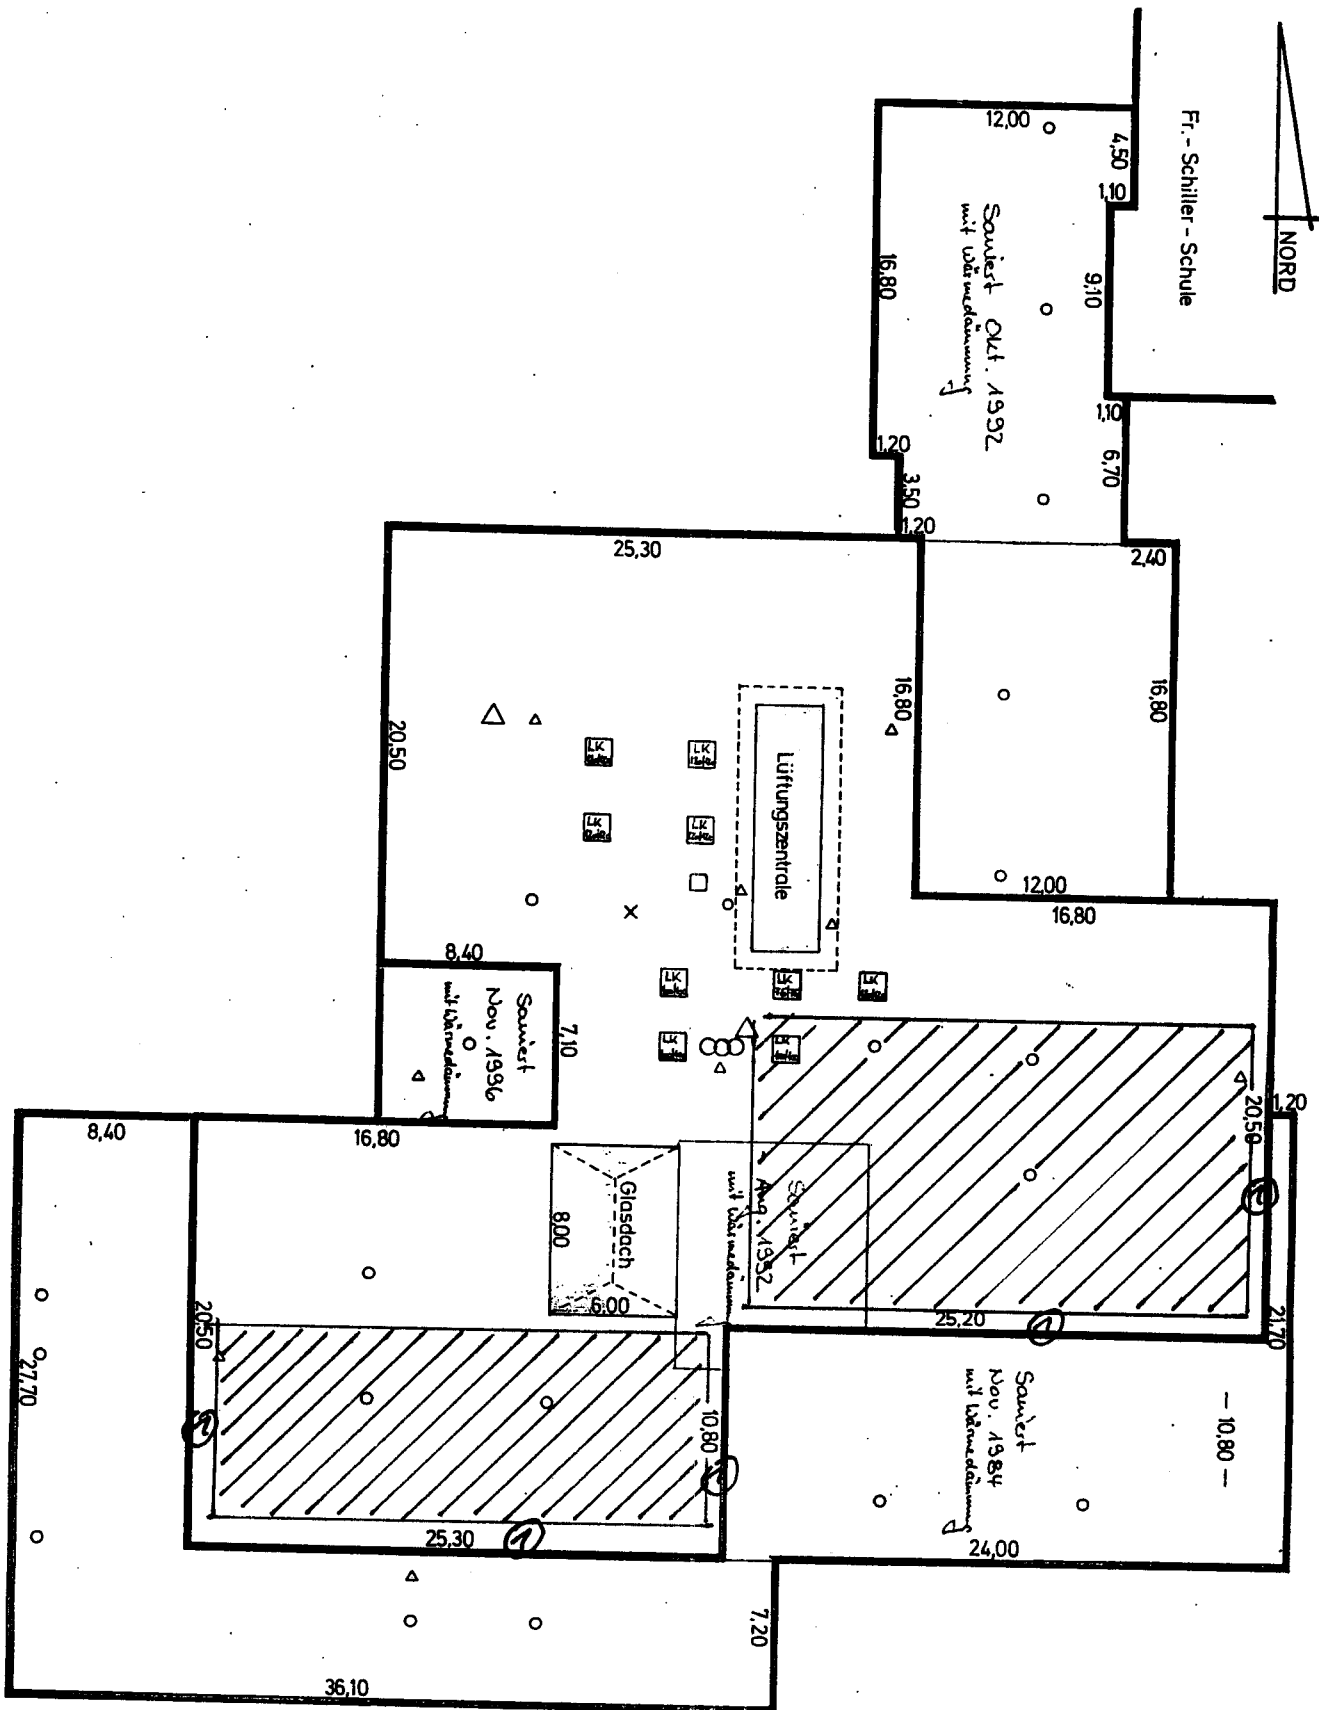

Festhalle Stegwiesen

Netzeinspeisepunkt

Fr.-Schiller-Sch

Realschule

Bibliothek

Dachflächen

Museum

Aula

Gymnasium

Raukbockstraße

① Mindestabstand zur Dachkante:  
60 cm